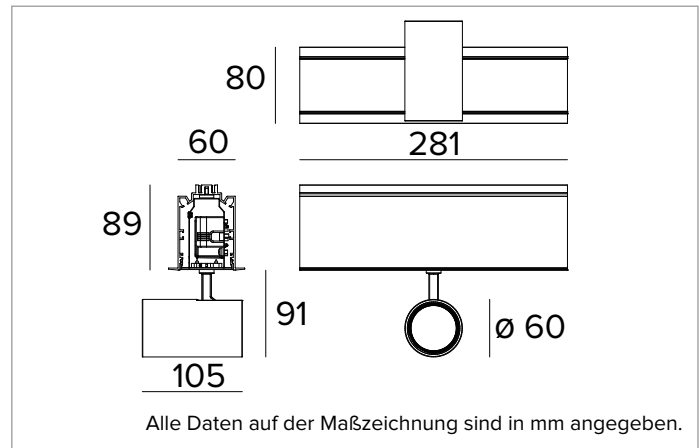

1T7261EL | LOGICO System - Einbau mit Rand - Strahlermodul

Lineares Modul mit professionellen ausrichtbaren LED-Strahlern für die Einbau-Systeminstallation mit Flansch

		4000K	H(m)	D(m)	E _{max} (lx)	
		Ra90			31°	
		Fixture Power	15W	1	0.56	4830
		Source Flux	1964lm	2	1.12	1208
		Fixture Flux	1518lm	3	1.67	537
		Efficacy	100lm/W	4	2.23	302
TS813	I _{max} =2460cd/klm	I _{max}	4830cd	5	2.79	193

BELEUCHUNGSTECHNISCHE MERKMALE

Präzisionsoptik mit konvexen Facettierungen aus spiegelndem eloxiertem Aluminium mit Cut-Off-Ring aus mattschwarzem Silikon.
Abstrahlwinkel: FL
Optische Effizienz: 77%
Leuchten-Lichtstrom: 1518lm
Lichtausbeute: 100lm/W
Fotobiologische Sicherheit: Risikogruppe 1 (RG 1 = geringes Risiko)

MECHANISCHE MERKMALE

Lineares Gehäuse aus lackiertem extrudiertem Aluminium. Strahlergehäuse aus lackiertem Druckguss-Aluminium. Das Leuchtengehäuse ist auf vertikaler Ebene von 0° bis 90° und auf horizontaler Ebene um 355° ausrichtbar, mechanische Arretierungsmöglichkeit der Ausrichtung auf horizontaler Ebene und mit Gelenksystem auf vertikaler Ebene.
Farbe und Oberfläche: Kreideweiß
Abmessungen: L=281mm
Gewicht: 1,9Kg
Version: 1xLABEL 6
Schutzart: IP20